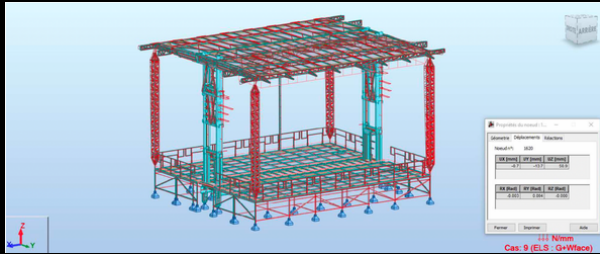

Scène mobile 160

Notre scène mobile 13,50 x 11,60 est une scène remorque montables en 4h30 en version seule.

Ailes de son, régies et extensions adaptables suivant votre demande.

Caractéristiques

- Hauteur :** 8 mètre
- Profondeur :** 13.60 mètre
- Largeur :** 11.60 mètre
- Hauteur du plateau :** 2 mètre
- Résistance du plancher :** 500kg /m2
- Détails :** Plateau de la scène modulable, pour toutes demandes contactez nous