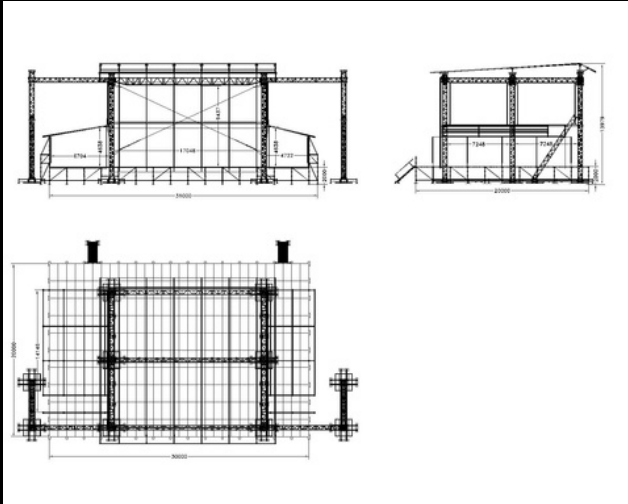

Big Mama

Notre scène Big Mama est composée de poutres scéniques acier carrées. Ailes de son et portiques vidéos adaptable suivant votre demande.

Caractéristiques

Hauteur toit : 14 mètre

Largeur : 17 mètre

Profondeur : 15 mètre

Hauteur du plateau : 2 mètre

Résistance du plancher : 500 kg/m²

Details : Plateau de la scène modulable, pour toutes demandes contactez nous