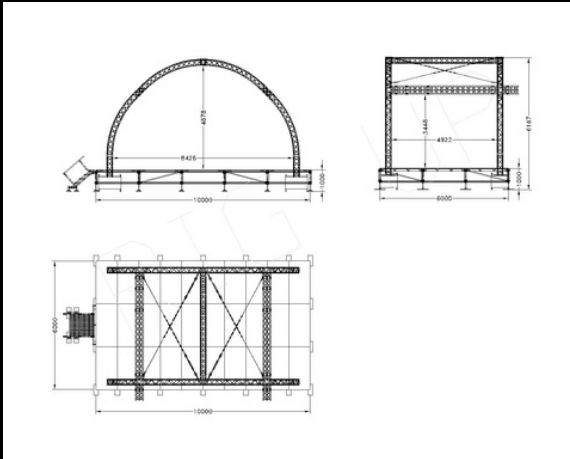

# Arches C300

Notre scène Arches C300 est composée de poutres scéniques aluminium carrées. Ailes de son et portiques vidéos adaptable suivant votre demande.

### Caractéristiques

**Hauteur :** 6,1 mètres

**Largeur :** 8,5 mètres

**Profondeur :** 5 mètres

**Hauteur du plateau :** 1 mètre

**Résistance du plancher :** 500 kg/m<sup>2</sup>

**Détails :** Plateau de la scène modulable,  
pour toutes demandes contactez nous