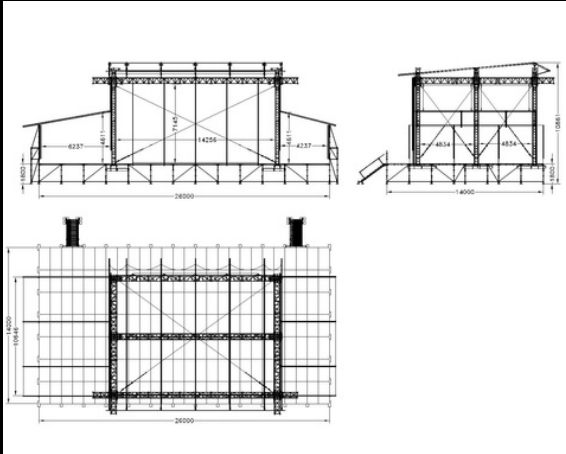

15 x 10

Notre scène 15 x 10 est composée de poutres scéniques aluminium carrées. Ailes de son et portiques vidéos adaptable suivant votre demande.

Caractéristiques

- Hauteur :** 10.8 mètre
- Profondeur :** 10 mètre
- Largeur :** 15 mètre
- Hauteur du plateau :** 1,8 mètre
- Résistance du plancher :** 500 kg/m²
- Details :** Plateau de la scène modulable, pour toutes demandes contactez nous