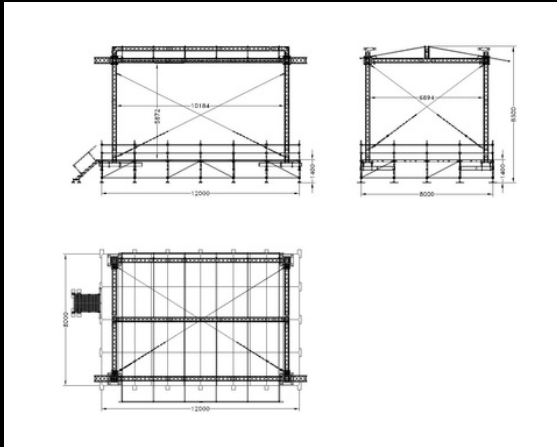

Notre scène 11 x 18 est composée de poutres scéniques aluminium carrées. Ailes de son et portiques vidéos adaptable suivant votre demande.

Caractéristiques

Hauteur toit : 8,3 mètre

Largeur : 11 mètre

Profondeur : 8 mètre

Hauteur du plateau : 1,4 mètre

Résistance du plancher : 500 kg/m²

Détails: Plateau de la scène modulable,
pour toutes demandes contactez nous